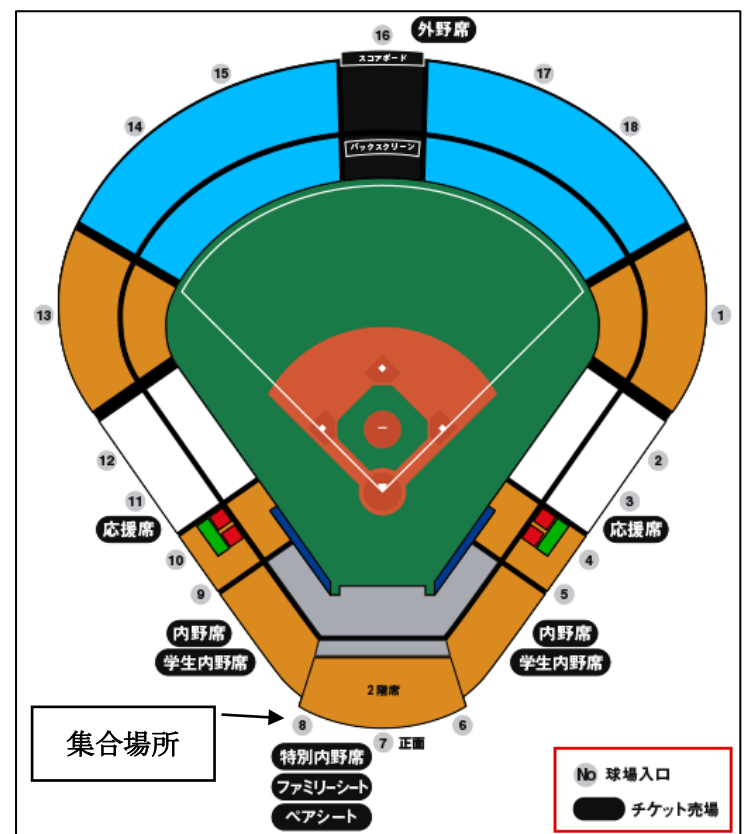

2018年度

慶大 - 法大

- 集合日時
2018年9月30日(日) 13:30
- 集合場所
特別内野席チケット売り場(球場正面8番入口横)
- アクセス
 - ・東京メトロ銀座線「外苑前」駅 3番出口より 徒歩約5分
 - ・JR総武線「信濃町」駅 より徒歩約12分
 - ・JR総武線「千駄ヶ谷」駅 より徒歩約15分
 - ・都営大江戸線「国立競技場」駅 A2出口より 徒歩約12分
- 入場券
特別内野席チケット 1,500円
- 試合終了後
球場近くで懇親会を予定
会場候補：外苑前「和民」飲み放題 3,000円