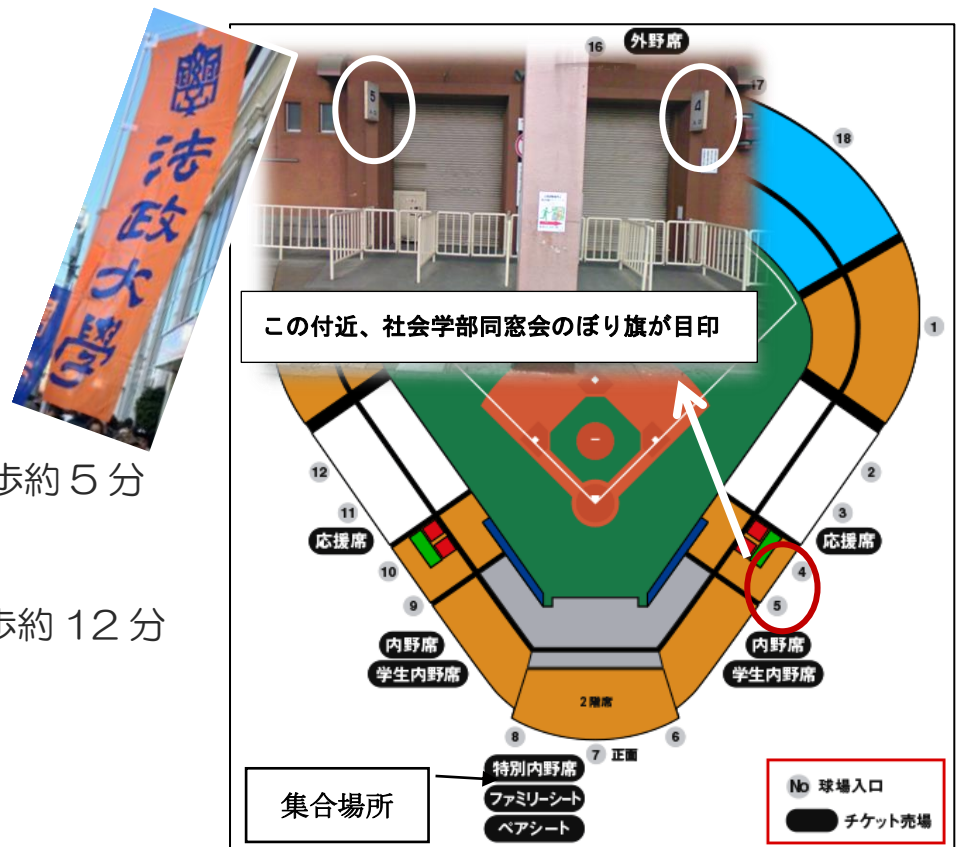

2019 六大学野球秋季リーグ

六大学野球観戦の集い

明大 - 法大

- 集合日時
2019年10月6日(日) 13:30
第二試合 後攻1塁側
- 集合場所
球場入口4・5 (社会学部同窓会のぼり旗が目印)
- アクセス
 - ・東京メトロ銀座線「外苑前」駅 3番出口より 徒歩約5分
 - ・JR総武線「信濃町」駅 より徒歩約12分
 - ・JR総武線「千駄ヶ谷」駅 より徒歩約15分
 - ・都営大江戸線「国立競技場」駅 A2出口より 徒歩約12分
- 入場券
内野席チケット 1,300円 各自購入願います
- 試合終了後
16:00頃より球場近くで懇親会を予定
- 参加申込
9月30日(月)までに次の方法で申込