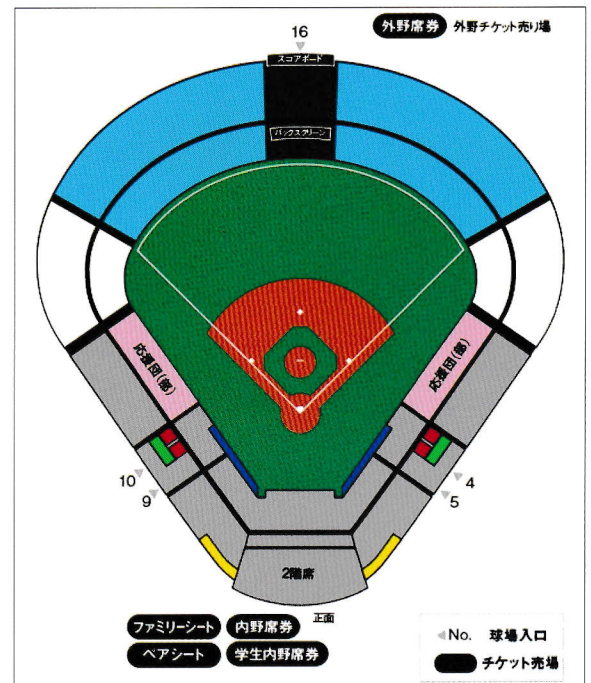

(六大学野球連盟 HP より)

本チラシへのお問い合わせは社会学部同窓会事務局へ。HPを参照ください。

事務局：〒194-0298 東京都町田市相原町 4342 法政大学社会学部棟 11 階 (電話・FAX 042-783-2421)

<http://www.hoseisoc-dousoukai.jp>

Mail: hoseishado2421@gmail.com